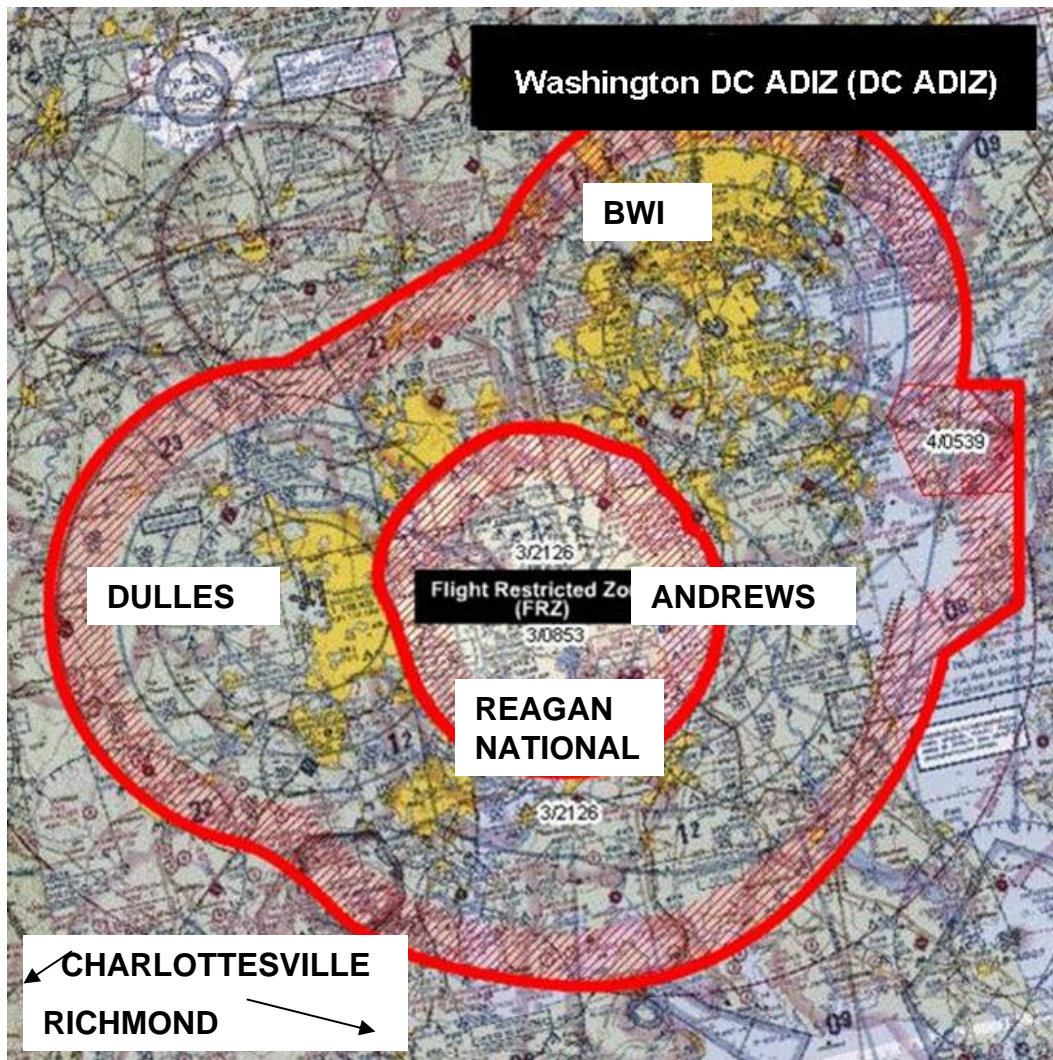

POTOMAC TRACON TELEPHONE NUMBERS

If the nearest major airport is:	The telephone numbers are:
Dulles (IAD) (<i>Shenandoah Area</i>)	1-866-709-4993 1-540-349-4097
Reagan National (DCA) and Andrews AFB (ADW) (<i>Mount Vernon Area</i>)	1-866-599-3874 1-540-349-0493
Baltimore (BWI) (<i>Chesapeake Area</i>)	1-866-429-5882 1-540-349-8478
Richmond (RIC) Charlottesville (CHO) (<i>James River Area</i>)	1-866-640-4124 1-540-349-9697